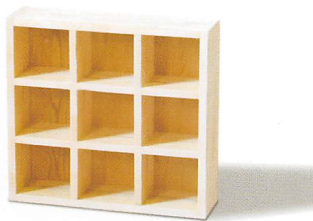

禅杉を使用したオリジナル製品も販売しています。
また、禅杉だけでなく京都産桧でも作製いたします。
用途に合わせて作製いたしますので、お気軽にお問
い合わせください。

cabinet

660×330×380mm 無塗装 18,000円(税抜)

660×330×380mm 柿渋塗装 21,000円(税抜)

small cabinet

430×400×115mm

table

1,600×650×680mm 50,000円(税抜)~

1,400×700×680mm 50,000円(税抜)~

chair

6,000円(税抜)

bench

1,600×450×240mm 20,000円(税抜)~

picture frame

3,000円(税抜)~

objet